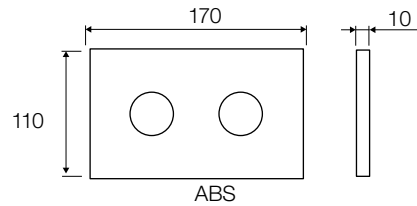

	Pcs	HxLxP	kg	m ³
	1	100x190x110	0,33	0,002

R5

Space saving push plate, buttons flush with plate - for visually impaired users

Platzsparende Betätigungsplatte mit bündigen Drückern für schlechtsehende Personen