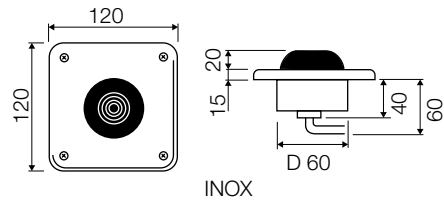

FOOT1

Pneumatic foot-operated floor push button

Pneumatische Fussbetätigung, Bodenmontage

COD.	Colour - Farbe		CL	€/pz
VS0804801	polished stainless steel - <i>Glänzendes Edelstahl</i>	1	ACCA	100,04

Supplied with stainless steel controls and installation elements. - *Komplett mit Bedienelement aus Edelstahl und Befestigungsmaterial.*
The kit with pneumatic connection hoses is not included (VS0872204 - page 337). - *Ohne Schlauchanschluss-Set Pneumatik (VS0722204 - Seite 337).*

	Pcs	HxLxP	kg	m³
	1	100x250x160	0,45	0,004