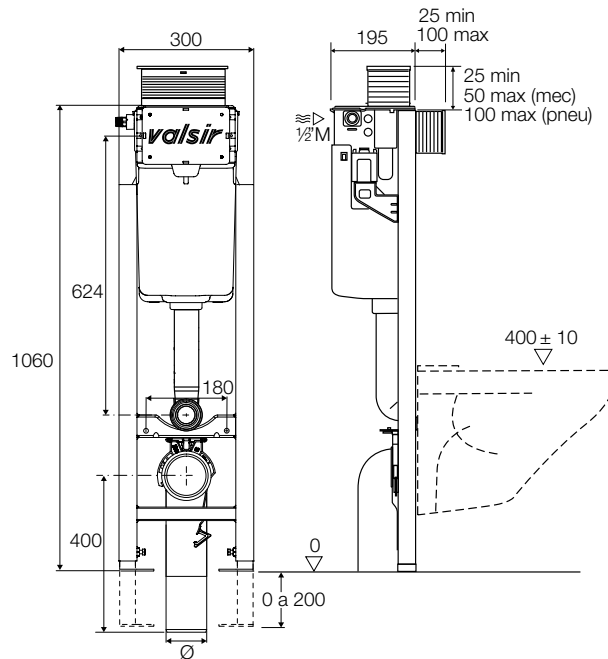

Fittings for connection to waste at page 355. - Abflussanschlussstücke ab Seite 355.

	Pcs	HxLxP	kg	m ³
	1	1080x325x200	16,5	0,07

	Pcs	HxLxP	kg	m ³
	12	1280x800x1200	206	1,23

CUBIK S

BLOCK - H 1060

S195

FLUSHING SYSTEMS
 SPÜLKÄSTEN-
 SYSTEME