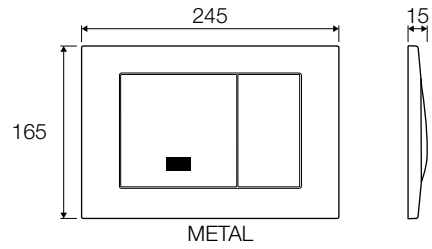

ELECTRONIC PUSH PLATES

ELEKTRONISCHE BETÄTIGUNGSPLATTEN

Infrarossa Dual

Electronic - Elektronisch

COD.	Colour - Farbe	Flush - Spülung		CL	€/pz
VS0868901	polished chrome - <i>Chrom poliert</i>	single - <i>einzeln</i>	1	CAP1	768,18

Complete with motor and power cables. Power supply to be ordered separately. - *Komplett mit Motor und Anschlusskabeln. Netzgerät separat zu bestellen.*

	Pcs	HxLxP	kg	m³		Pcs	HxLxP	kg	m³
	1	120x310x210	1,5	0,0078		32	1140x1200x800	205	1,38