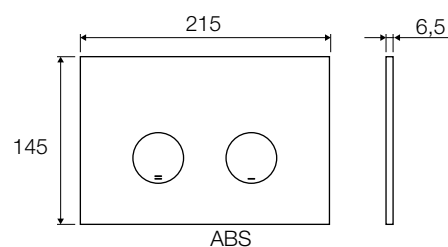

P4

Mechanic - Mechanisch

COD.	Colour - Farbe		CL	€/pz
VS0869301	white - Weiß	5	CAP1	39,74
VS0869335	polished chrome - Chrom poliert	5	CAP1	67,19
VS0869337	satin chrome - Seidenmatt verchromt	5	CAP1	72,43

	Pcs	HxLxP	kg	m³		Pcs	HxLxP	kg	m³
	1	48x240x178	0,43	0,002		5	195x270x245	2,2	0,013

Pneumatic - Pneumatisch

COD.	Colour - Farbe		CL	€/pz
VS0869311	white - Weiß	5	CAP1	57,27
VS0869345	polished chrome - Chrom poliert	5	CAP1	84,72
VS0869347	satin chrome - Seidenmatt verchromt	5	CAP1	89,95

	Pcs	HxLxP	kg	m³		Pcs	HxLxP	kg	m³
	1	90x255x160	0,43	0,003		5	175x465x265	2,2	0,022

Accessories - Ersatzteile

Button kit for P4 push plate

Drucktasten P4

COD.	Colour - Farbe		CL	€/pz
VS0869391	white - Weiß	1	CAP1	9,37
VS0869395	polished chrome - Chrom poliert	1	CAP1	21,60
VS0869397	satin chrome - Seidenmatt verchromt	1	CAP1	24,53