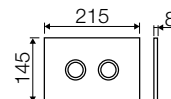

MEDIUM

Button finishing
Oberflächen

polished - *Hochglanz*

VS0877342

VS0877346

satin - *mattglanz*

VS0877344

VS0877348

1

CL

PD01

€/pz

208,00