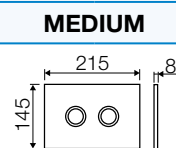

BLACK & WHITE
AC white - AC Weiß

Made with
DuPont™ CORIAN®
Glacier white

MEDIUM		
Button finishing Oberflächen		
polished - <i>Hochglanz</i>	VS0878860	VS0878862
satin - <i>mattglanz</i>	VS0878861	VS0878863
	1	
CL	PD01	
€/pz	227,00