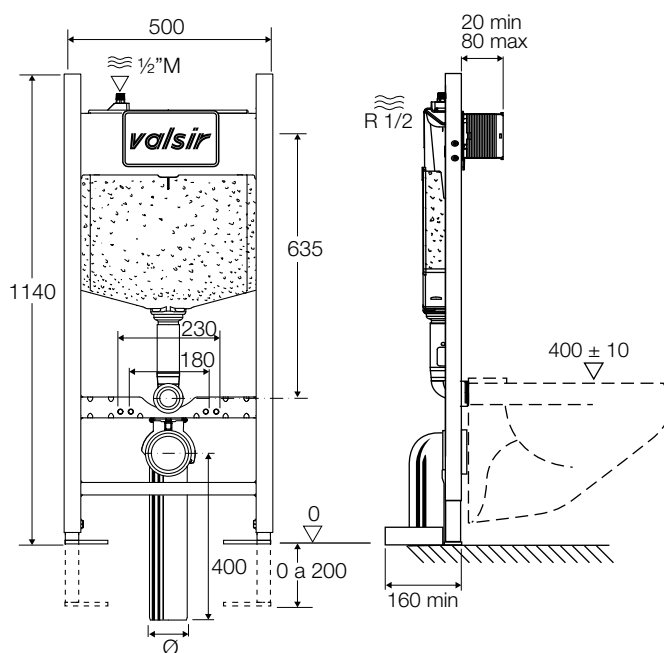

TROPEA S

FREE-STANDING BLOCK

BLOCK SELBSTTRAGEND

S160

FLUSHING SYSTEMS
SPÜLKÄSTEN-
SYSTEME

- **WC type:** wall-hung pans (standard and disabled)
- **Installation:** anchored to the floor in dry walls
- **Flush volume:** 6/3 (standard setting), 4.5/3, 4/2 l
- **Plate position:** front
- **Fixing material:** included
- **Pneumatic hoses kit for remote installation:** not included

- **WC-Typ:** Wand-WC (Standard- und behindertengerechte Version)
- **Installationsart:** Bodenmontage
- **Spülvolumen:** 6/3 (voreingestellt), 4,5/3, 4/2 l
- **Position Betätigung:** vorne
- **Befestigungsmaterial:** inbegriffen
- **Schlauchanschluss-Set Pneumatik:** nicht inbegriffen

COD.	Mod.	Covering Verkleidung	SxLxH	Bend Bogen		CL	€/pz
VS0858401	mec	lining - Schutzhülle	160x500x1140	Ø 90 - L 400	1	CAI1	346,20
VS0858451	pneu	lining - Schutzhülle	160x500x1140	Ø 90 - L 400	1	CAI1	374,20

Fittings for connection to waste at page 355. - Abflussanschlussstücke ab Seite 355.

	Pcs	HxLxP	kg	m³
	1	1170x520x155	16,2	0,094

	Pcs	HxLxP	kg	m³
	11	1270x1200x850	187	1,3