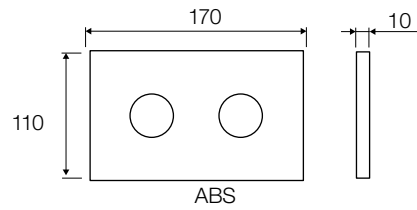

R3
Space saving push plate, buttons flush with plate

Platzsparende Betätigungsplatte mit bündigen Drucktasten

COD.	Colour - Farbe		CL	€/pz
VS0875001	white - Weiß	1	CAP1	55,34
VS0875035	polished chrome - Chrom poliert	1	CAP1	81,47
VS0875037	satin chrome - Seidenmatt verchromt	1	CAP1	86,64

The kit with pneumatic remote connection hoses (VS0872206 - page 332) and in-wall box (VS0875208 - page 332) are not included. *Nicht inbegriffen Schlauchanschluss-Set- Pneumatik (VS0872206 - Seite 332) und Schutzkasten (VS0875208 - Seite 332).*

	Pcs	HxLxP	kg	m³
	1	100x190x110	0,33	0,002