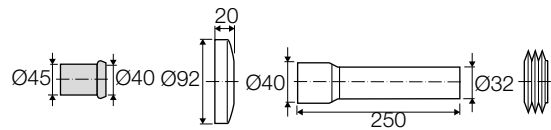

* To be ordered separately. - Separat zu bestellen. (VS0828201 - page 339)

**Connection pipe
complete with
escutcheon and
grommet Ø 40/32**

*Rohr komplett mit Rosette
und Gummimanschette
Ø 40/32*

COD.	Colour - Farbe		CL	€/pz
VS0803201	white - Weiß	1	ACCA	7,65
VS0803203 •	champagne	1	ACCA	8,47
VS0803205 •	Manhattan grey - Manhattangrau	1	ACCA	8,47
VS0803235	polished chrome - Chrom poliert	1	ACCA	20,88
VS0803237	satin chrome - Seidenmatt verchromt	1	ACCA	23,64
VS0803238 •	gold finish - Goldfarben	1	ACCA	16,93