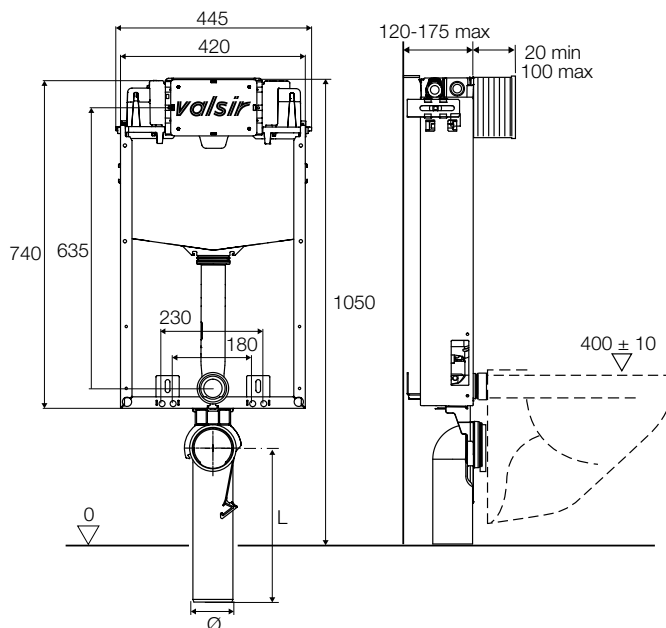

- **WC type:** wall-hung pans (standard and disabled)
- **Installation:** masonry walls
- **Flush volume:** 6/3 (standard setting), 4.5/3, 4/2 l
- **Plate position:** front
- **Fixing material:** included
- **Pneumatic hoses kit for remote installation:** not included

- **WC-Typ:** Wand-WC (Standard- und behindertengerechte Version)
- **Installationsart:** Mauerwerk
- **Spülvolumen:** 6/3 (voreingestellt), 4,5/3, 4/2 l
- **Position Betätigung:** vorne
- **Befestigungsmaterial:** inbegriffen
- **Schlauchanschluss-Set Pneumatik:** nicht inbegriffen

COD.	Mod.	Covering Verkleidung	SxLxH	Bend Bogen		CL	€/pz
VS0853101	mec	lining - Schutzhülle	120x445x1050	Ø 90 - L 400	1	CAI1	223,60
VS0853151	pneu	lining - Schutzhülle	120x445x1050	Ø 90 - L 400	1	CAI1	253,80
VS0853121	electro	lining - Schutzhülle	120x445x1050	Ø 90 - L 400	1	CAI1	235,10
VS0853102	mec	lining - Schutzhülle	120x445x1050	Ø 90/110 - L 230	1	CAI1	223,60
VS0853152	pneu	lining - Schutzhülle	120x445x1050	Ø 90/110 - L 230	1	CAI1	253,80
VS0853122	electro	lining - Schutzhülle	120x445x1050	Ø 90/110 - L 230	1	CAI1	235,10

Fittings for connection to waste at page 355. - *Abflussanschlussstücke ab Seite 355.*

Template for installation at page 359. - *Installationsschablone auf Seite 359.*

Pcs	HxLxP	kg	m³
1	465x853x140	7,6	0,05

Pcs	HxLxP	kg	m³
24	1900x800x1200	190	1,82