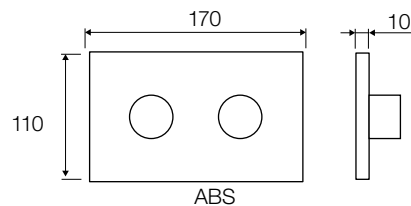

R6
ABS space saving
push plate,
protruding buttons -
for visually impaired
users

Platzsparende Betätigungsplatte aus ABS mit vorstehenden Drucktasten für Personen mit Sehbehinderung

COD.	Colour - Farbe		CL	€/pz
VS0875511	white - Weiß	1	CAP1	57,88
VS0875547	satin chrome - Seidenmatt verchromt	1	CAP1	89,24

The kit with pneumatic remote connection hoses (VS0872206 - page 332) and in-wall box (VS0875208 - page 332) are not included.
- Nicht inbegriffen Schlauchanschluss-Set- Pneumatik (VS0872206 - Seite 332) und Schutzkasten (VS0875208 - Seite 332).

	Pcs	HxLxP	kg	m³
	1	100x190x110	0,33	0,002