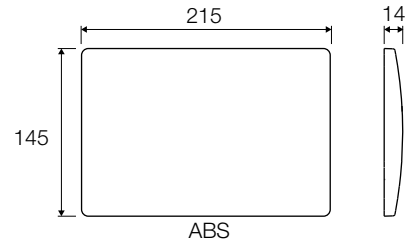

Access plate

Revisionsabdeckung

COD.	Colour - Farbe		CL	€/pz
VS0871401	white - Weiß	1	CAP1	31,14
VS0871435	polished chrome - Chrom poliert	1	CAP1	49,44
VS0871437	satin chrome - Seidenmatt verchromt	1	CAP1	54,95

	Pcs	HxLxP	kg	m³
	1	90x255x160	0,4	0,003

Accessories - Ersatzteile

In-wall box with EPS protection lining and drilling template

Unterputz-Schutzkasten/EPS mit Bohrschablone

COD.		CL	€/pz
VS0875208	1	ACCA	17,80

For in-wall remote control applications. - Nur für Unterputz-Anwendungen mit Fernbetätigung.