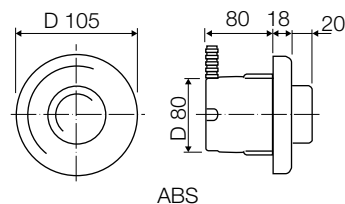

R1
In-wall pneumatic push button

Pneumatische Betätigung Wandmontage

COD.	Colour - Farbe		CL	€/pz
VS0802301	white - Weiß	1	ACCA	27,73
VS0802335	polished chrome - Chrom poliert	1	ACCA	36,88
VS0802337	satin chrome - Seidenmatt verchromt	1	ACCA	41,84

Supplied with controls and installation elements. - *Mit Bedienelement für Wandmontage und Befestigungsmaterial.*

The kit with pneumatic connection hoses is not included (VS0872204 - page 337). - *Ohne Schlauchanschluss-Set Pneumatik (VS0722204 - Seite 337).*

	Pcs	HxLxP	kg	m³
	1	120x110x110	0,21	0,0015