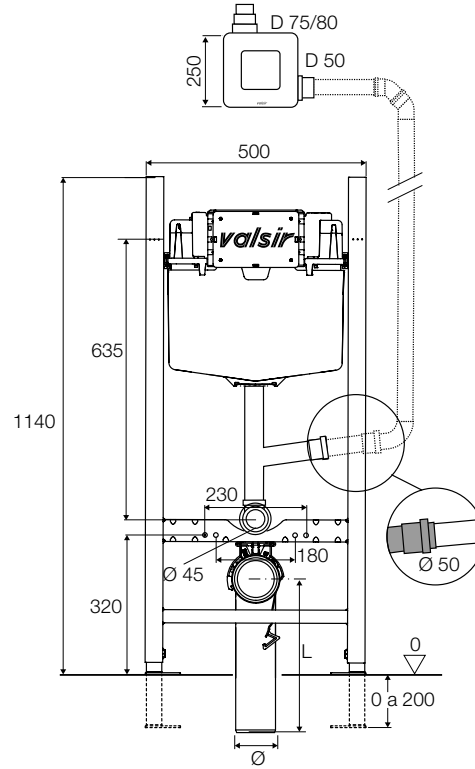

WINNER S ARIAPUR BLOCK - H 1140

S120

FLUSHING SYSTEMS
SPÜLKÄSTEN-
SYSTEME

- **WC type:** wall-hung pans (standard and disabled)
- **Installation:** dry walls, stud frame walls
- **Ariapur system:** included
- **Flush volume:** 6/3 (standard setting), 4,5/3, 4/2 l
- **Plate position:** front
- **Fixing material:** included
- **Pneumatic hoses kit for remote installation:** not included

- **WC-Typ:** Wand-WC (Standard- und behindertengerechte Version)
- **Installationsart:** Trocknebauwand/Ständerwerk
- **Ariapur System:** inbegriffen
- **Spülvolumen:** 6/3 (voreingestellt), 4,5/3, 4/2 l
- **Position Betätigung:** vorne
- **Befestigungsmaterial:** inbegriffen
- **Schlauchanschluss-Set Pneumatik:** nicht inbegriffen

COD.	Ariapur	Mod.	Covering Verkleidung	SxLxH	Bend Bogen		CL	€/pz
VS0853325	ARIAPUR80	mec	lining - Schutzhülle	120x500x1140	Ø 90 - L 400	1	CAA1	610,00
VS0853375	ARIAPUR80	pneu	lining - Schutzhülle	120x500x1140	Ø 90 - L 400	1	CAA1	642,00
VS0853327	ARIAPUR80	mec	lining - Schutzhülle	120x500x1140	Ø 90/110 - L 230	1	CAA1	610,00
VS0853377	ARIAPUR80	pneu	lining - Schutzhülle	120x500x1140	Ø 90/110 - L 230	1	CAA1	642,00
VS0853326	ARIAPUR100LED	mec	lining - Schutzhülle	120x500x1140	Ø 90 - L 400	1	CAA1	780,00
VS0853376	ARIAPUR100LED	pneu	lining - Schutzhülle	120x500x1140	Ø 90 - L 400	1	CAA1	812,00
VS0853328	ARIAPUR100LED	mec	lining - Schutzhülle	120x500x1140	Ø 90/110 - L 230	1	CAA1	780,00
VS0853378	ARIAPUR100LED	pneu	lining - Schutzhülle	120x500x1140	Ø 90/110 - L 230	1	CAA1	812,00

Fittings for connection to waste at page 355. - Abflussanschlussstücke ab Seite 355.

	Pcs	HxLxP	kg	m³		Pcs	HxLxP	kg	m³
	1	1185x805x175	15	0,17		6	1300x800x1200	98	1,25