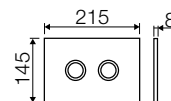

MEDIUM

Button finishing
Oberflächen

polished - *Hochglanz*

VS0877361

VS0877365

satin - *mattglanz*

VS0877363

VS0877367

1

CL

PD01

€/pz

208,00