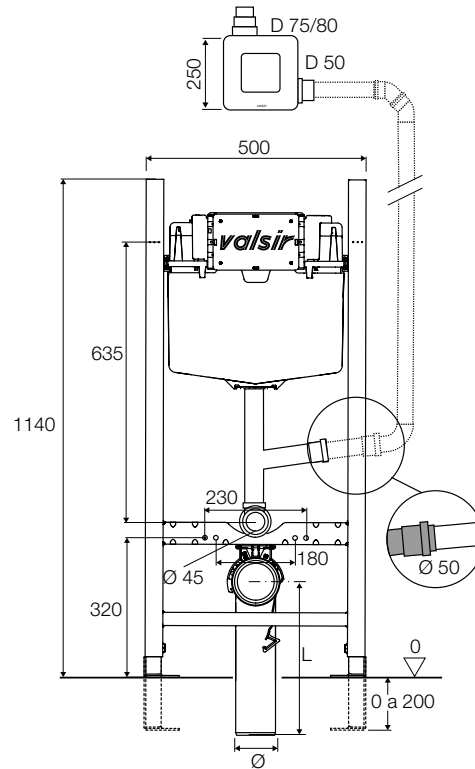

WINNER S ARIAPUR

FREE-STANDING BLOCK - H 1140

BLOCK SELBSTTRAGEND

S160

FLUSHING SYSTEMS
SPÜLKÄSTEN-
SYSTEME

- **WC type:** wall-hung pans (standard and disabled)
- **Installation:** anchored to the floor in dry walls
- **Ariapur system:** included
- **Flush volume:** 6/3 (standard setting), 4,5/3, 4/2 l
- **Plate position:** front
- **Fixing material:** included
- **Pneumatic hoses kit for remote installation:** not included

- **WC-Typ:** Wand-WC (Standard- und behindertengerechte Version)
- **Installationsart:** Bodenmontage
- **Ariapur System:** inbegriffen
- **Spülvolumen:** 6/3 (voreingestellt), 4,5/3, 4/2 l
- **Position Betätigung:** vorne
- **Befestigungsmaterial:** inbegriffen
- **Schlauchanschluss-Set Pneumatik:** nicht inbegriffen

COD.	Ariapur	Mod.	Covering Verkleidung	SxLxH	Bend Bogen		CL	€/pz
VS0853335	ARIAPUR80	mec	lining - Schutzhülle	160x500x1140	Ø 90 - L 400	1	CAA1	660,00
VS0853385	ARIAPUR80	pneu	lining - Schutzhülle	160x500x1140	Ø 90 - L 400	1	CAA1	692,00
VS0853337	ARIAPUR80	mec	lining - Schutzhülle	160x500x1140	Ø 90/110 - L 230	1	CAA1	660,00
VS0853387	ARIAPUR80	pneu	lining - Schutzhülle	160x500x1140	Ø 90/110 - L 230	1	CAA1	692,00
VS0853336	ARIAPUR100LED	mec	lining - Schutzhülle	160x500x1140	Ø 90 - L 400	1	CAA1	830,00
VS0853386	ARIAPUR100LED	pneu	lining - Schutzhülle	160x500x1140	Ø 90 - L 400	1	CAA1	862,00
VS0853338	ARIAPUR100LED	mec	lining - Schutzhülle	160x500x1140	Ø 90/110 - L 230	1	CAA1	830,00
VS0853388	ARIAPUR100LED	pneu	lining - Schutzhülle	160x500x1140	Ø 90/110 - L 230	1	CAA1	862,00

Fittings for connection to waste at page 355. - Abflussanschlussstücke ab Seite 355.

	Pcs	HxLxP	kg	m³		Pcs	HxLxP	kg	m³
	1	1185x805x175	15	0,17		6	1300x800x1200	98	1,25