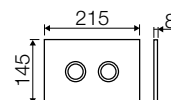

MEDIUM

Button finishing
Oberflächen

polished - *Hochglanz*

VS0877332

VS0877336

satin - *mattglanz*

VS0877334

VS0877338

1

CL

PD01

€/pz

208,00