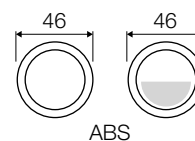

SPACE-SAVING PNEUMATIC ACTUATORS

PLATZSPARENDE PNEUMATISCHE BEDIENELEMENTE

R2 Dual flush space saving buttons

Platzsparende Drucktas-
ten für Zwei-Mengen-
Spülung

COD.	Colour - Farbe		CL	€/pz
VS0802135	polished chrome - <i>Chrom poliert</i>	1	ACCA	98,34
VS0802137	satın chrome - <i>Seidenmatt verchromt</i>	1	ACCA	124,87

The kit with pneumatic connection hoses is not included (VS0872206 - page 332). - *Ohne Schlauchanschluss-Set Pneumatik (VS0872206 - Seite 332).*

	Pcs	HxLxP	kg	m³
	1	110x110x190	0,22	0,002