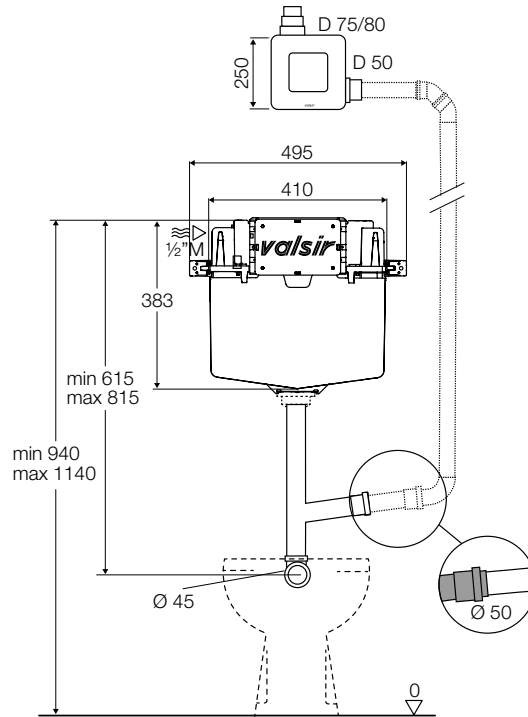

WINNER S ARIAPUR

IN-WALL - H 1140

UNTERPUTZ

S120

FLUSHING SYSTEMS
SPÜLKÄSTEN-
SYSTEME

- **WC type:** floor standing pans
- **Installation:** masonry walls, dry walls, stud frame walls
- **Ariapur system:** included
- **Flush volume:** 6/3 (standard setting), 4,5/3, 4/2 l
- **Plate position:** front
- **Fixing material:** included
- **Pneumatic hoses kit for remote installation:** not included

- **WC-Typ:** Stand-WC
- **Installationsart:** Mauerwerk, Trockenbauwand/ Ständerwerk
- **Ariapur System:** inbegriffen
- **Spülvolumen:** 6/3 (voreingestellt), 4,5/3, 4/2 l
- **Position Betätigung:** vorne
- **Befestigungsmaterial:** inbegriffen
- **Schlauchanschluss-Set Pneumatik:** nicht inbegriffen

COD.	Ariapur	Mod.	Covering Verkleidung	SxLxH		CL	€/pz
VS0853305	ARIAPUR80	mec	lining - Schutzhülle	120x495x383	1	CAA1	468,00
VS0853355	ARIAPUR80	pneu	lining - Schutzhülle	120x495x383	1	CAA1	500,00
VS0853306	ARIAPUR100LED	mec	lining - Schutzhülle	120x495x383	1	CAA1	638,00
VS0853356	ARIAPUR100LED	pneu	lining - Schutzhülle	120x495x383	1	CAA1	670,00

	Pcs	HxLxP	kg	m³
	1	485x655x285	6,8	0,09

	Pcs	HxLxP	kg	m³
	16	2100x800x1200	117	2,02