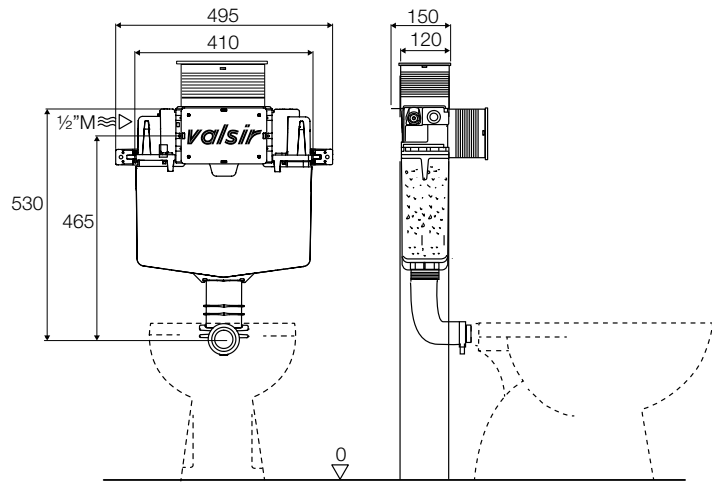

WINNER S

IN-WALL - H 880

UNTERPUTZ

S120

- **WC type:** floor standing pans
- **Installation:** masonry walls, dry walls, stud frame walls
- **Flush volume:** 6/3 (standard setting), 4.5/3, 4/2 l
- **Plate position:** front or top
- **Fixing material:** included
- **Pneumatic hoses kit for remote installation:** not included

- **WC-Typ:** Stand-WC
- **Installationsart:** Mauerwerk, Trockenbauwand/ Ständerwerk
- **Spülvolumen:** 6/3 (voreingestellt), 4,5/3, 4/2 l
- **Position Betätigung:** vorne und oberhalb
- **Befestigungsmaterial:** inbegriffen
- **Schlauchanschluss-Set Pneumatik:** nicht inbegriffen

COD.	Mod.	Covering Verkleidung	SxLxH		CL	€/pz
VS0853004	mec	lining - Schutzhülle	120x495x880	5	CAI1	155,80
VS0853054	pneu	lining - Schutzhülle	120x495x880	5	CAI1	187,20

	Pcs	HxLxP	kg	m³
	1	460x625x140	3,37	0,04

	Pcs	HxLxP	kg	m³
	5	480x730x640	16,8	0,22

	Pcs	HxLxP	kg	m³
	60	2275x1200x1400	210	3,82