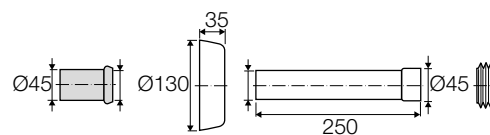

CONNECTORS

ANSCHLUSSROHRE

Telescopic connection pipe with escutcheon, grommet and socket reducer Ø 40/45

Teleskoprohr komplett mit Rosette, Gummimanschette und Reduziermuffe Ø 40/45

COD.	Colour - Farbe		CL	€/pz
VS0803511	white - Weiß	1	ACCA	9,82
VS0803545	polished chrome - Chrom poliert	1	ACCA	22,50
VS0803547	satin chrome - Seidenmatt verchromt	1	ACCA	24,90