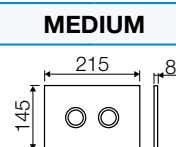

BLACK & WHITE
AC black - AC schwarz

Made with
DuPont™ CORIAN®
Nocturne

MEDIUM		
Button finishing Oberflächen		
polished - <i>Hochglanz</i>	VS0878864	VS0878866
satin - <i>mattglanz</i>	VS0878865	VS0878867
	1	
CL	PD01	
€/pz	227,00