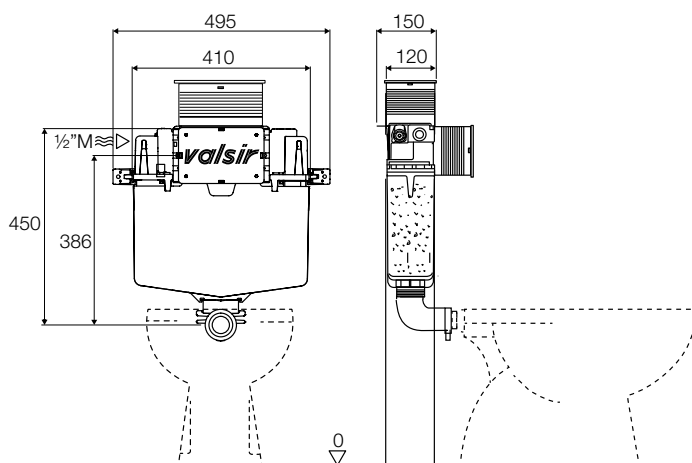

WINNER S

IN-WALL - H 800

UNTERPUTZ

S120

- **WC type:** floor standing pans
- **Installation:** masonry walls, dry walls, stud frame walls
- **Flush volume:** 6/3 (standard setting), 4.5/3, 4/2 l
- **Plate position:** front or top
- **Fixing material:** included
- **Pneumatic hoses kit for remote installation:** not included

- **WC-Typ:** Stand-WC
- **Installationsart:** Mauerwerk, Trockenbauwand/ Ständerwerk
- **Spülvolumen:** 6/3 (voreingestellt), 4,5/3, 4/2 l
- **Position Betätigung:** vorne und oberhalb
- **Befestigungsmaterial:** inbegriffen
- **Schlauchanschluss-Set Pneumatik:** nicht inbegriffen

COD.	Mod.	Covering Verkleidung	SxLxH		CL	€/pz
VS0853008	mec	lining - Schutzhülle	120x495x800	5	CAI1	155,80
VS0853058	pneu	lining - Schutzhülle	120x495x800	5	CAI1	187,20

	Pcs	HxLxP	kg	m³
	1	460x625x140	3,37	0,04

	Pcs	HxLxP	kg	m³
	5	480x730x640	16,8	0,22

	Pcs	HxLxP	kg	m³
	60	2275x1200x1400	210	3,82