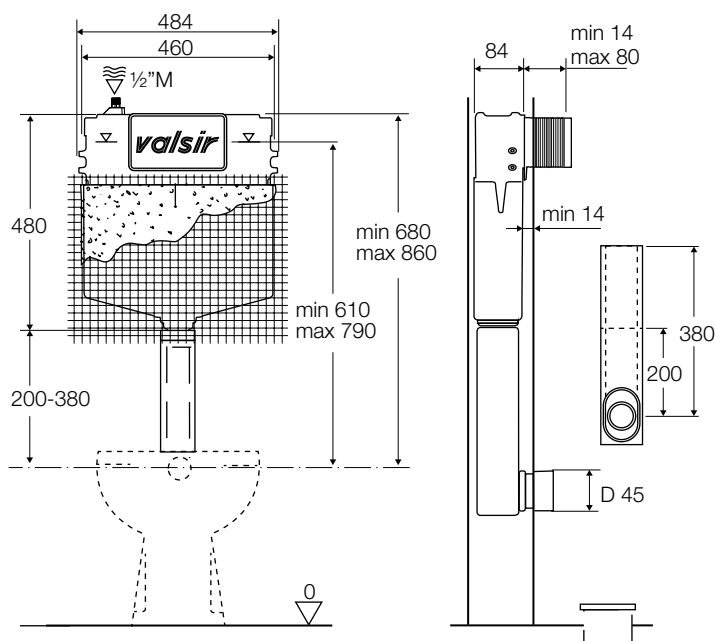

TROPEA S

IN-WALL

UNTERPUTZ

S84

FLUSHING SYSTEMS
SPÜLKÄSTEN-
SYSTEME

- **WC type:** floor standing pans
- **Installation:** masonry walls, dry walls, stud frame walls
- **Flush volume:** 6/3 (standard setting), 4.5/3, 4/2 l
- **Plate position:** front
- **Fixing material:** included
- **Pneumatic hoses kit for remote installation:** not included

- **WC-Typ:** Stand-WC
- **Installationsart:** Mauerwerk, Trockenbauwand/ Ständerwerk
- **Spülvolumen:** 6/3 (voreingestellt), 4,5/3, 4/2 l
- **Position Betätigung:** vorne
- **Befestigungsmaterial:** inbegriffen
- **Schlauchanschluss-Set Pneumatik:** nicht inbegriffen

COD.	Mod.	Covering Verkleidung	SxLxH		CL	€/pz
VS0858002	mec	net and lining - Geweбенetz und Schutzhülle	84x484x480	5	CAI1	155,80
VS0858052	pneu	net and lining - Geweбенetz und Schutzhülle	84x484x480	5	CAI1	188,25
VS0858021	electro	net and lining - Geweбенetz und Schutzhülle	84x484x480	5	CAI1	167,65

	Pcs	HxLxP	kg	m³
	1	568x671x111	4	0,042

	Pcs	HxLxP	kg	m³
	5	570x681x593	20,2	0,23

	Pcs	HxLxP	kg	m³
	60	1950x1200x1400	255	3,27