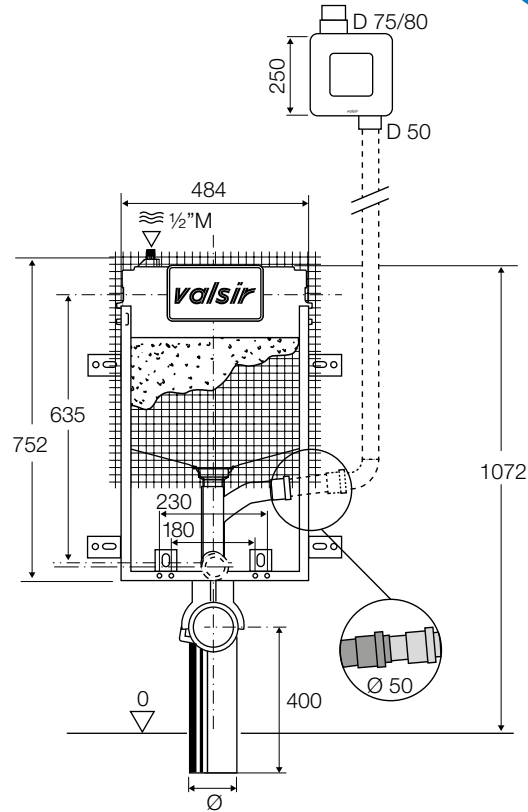

TROPEA S ARIAPUR FIXSYSTEM

S86

FLUSHING SYSTEMS
SPÜLKÄSTEN-
SYSTEME

- **WC type:** wall-hung pans (standard and disabled)
- **Installation:** masonry walls
- **Ariapur system:** included
- **Flush volume:** 6/3 (standard setting), 4.5/3, 4/2 l
- **Plate position:** front
- **Fixing material:** included
- **Pneumatic hoses kit for remote installation:** not included

- **WC-Typ:** Wand-WC (Standard- und behindertengerechte Version)
- **Installationsart:** Mauerwerk
- **Ariapur System:** inbegriffen
- **Spülvolumen:** 6/3 (voreingestellt), 4,5/3, 4/2 l
- **Position Betätigung:** vorne
- **Befestigungsmaterial:** inbegriffen
- **Schlauchanschluss-Set Pneumatik:** nicht inbegriffen

COD.	Ariapur	Mod.	Covering Verkleidung	SxLxH	Bend Bogen		CL	€/pz
VS0858313	ARIAPUR80	mec	net and lining - Geweбенetz und Schutzhülle	86x484x1072	Ø 90 - L 400	1	CAA1	538,00
VS0858363	ARIAPUR80	pneu	net and lining - Geweбенetz und Schutzhülle	86x484x1072	Ø 90 - L 400	1	CAA1	570,00
VS0858323	ARIAPUR100LED	mec	net and lining - Geweбенetz und Schutzhülle	86x484x1072	Ø 90 - L 400	1	CAA1	708,00
VS0858373	ARIAPUR100LED	pneu	net and lining - Geweбенetz und Schutzhülle	86x484x1072	Ø 90 - L 400	1	CAA1	740,00

Fittings for connection to waste at page 355. - Abflussanschlussstücke ab Seite 355.

Template for installation at page 359. - Installationsschablone auf Seite 359.

	Pcs	HxLxP	kg	m³		Pcs	HxLxP	kg	m³
	1	910x780x175	11	0,124		14	1680x1200x800	163	1,61