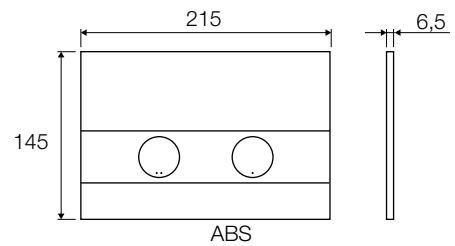

P5

Mechanic - Mechanisch

COD.	Colour - Farbe		CL	€/pz
VS0869401	white - Weiß	5	CAP1	49,06
VS0869402	white/polished chrome* - Weiß/Chrom poliert*	5	CAP1	54,90
VS0869435	polished chrome - Chrom poliert	5	CAP1	81,80
VS0869437	satin chrome - Seidenmatt verchromt	5	CAP1	89,40
VS0869404	white/gold finish* - Weiß/Gold*	5	CAP1	97,01

*Finishing of the front plate. - Oberfläche Tastatureinsatz.

	Pcs	HxLxP	kg	m³		Pcs	HxLxP	kg	m³
	1	48x240x178	0,43	0,002		5	195x270x245	2,2	0,013

Pneumatic - Pneumatisch

COD.	Colour - Farbe		CL	€/pz
VS0869411	white - Weiß	5	CAP1	66,59
VS0869412	white/polished chrome* - Weiß/Chrom poliert*	5	CAP1	72,43
VS0869445	polished chrome - Chrom poliert	5	CAP1	99,32
VS0869447	satin chrome - Seidenmatt verchromt	5	CAP1	106,95
VS0869414	white/gold finish* - Weiß/Gold*	5	CAP1	113,63

*Finishing of the front plate. - Oberfläche Tastatureinsatz.

	Pcs	HxLxP	kg	m³		Pcs	HxLxP	kg	m³
	1	90x255x160	0,43	0,003		5	175x465x265	2,2	0,022

Accessories - Ersatzteile

Button kit for P5 push plate

Drucktasten P5

COD.	Colour - Farbe		CL	€/pz
VS0869491	white - Weiß	1	CAP1	9,37
VS0869495	polished chrome - Chrom poliert	1	CAP1	21,60
VS0869497	satin chrome - Seidenmatt verchromt	1	CAP1	24,53