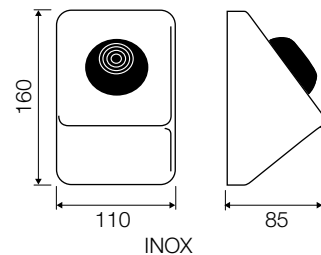

FOOT2

Pneumatic foot-operated wall push button

Pneumatische Fussbetätigung Wandmontage

COD.	Colour - Farbe		CL	€/pz
VS0804901	polished stainless steel - <i>Glänzendes Edelstahl</i>	1	ACCA	143,74

Supplied with stainless steel controls and installation elements. - *Komplett mit Bedienelement aus Edelstahl und Befestigungsmaterial.*
The kit with pneumatic connection hoses is not included (VS0872204 - page 337). - *Ohne Schlauchanschluss-Set Pneumatik (VS0722204 - Seite 337).*

	Pcs	HxLxP	kg	m³
	1	100x250x160	0,73	0,004