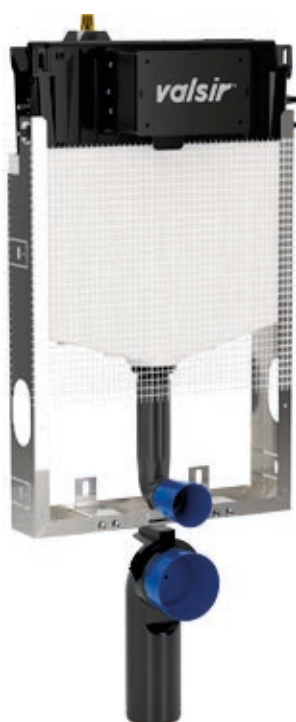

TROPEA S FIXSYSTEM

S86

FLUSHING SYSTEMS
SPÜLKÄSTEN-
SYSTEME

- **WC type:** wall-hung pans (standard and disabled)
- **Installation:** masonry walls
- **Ariapur system:** included
- **Flush volume:** 6/3 (standard setting), 4.5/3, 4/2 l
- **Plate position:** front
- **Fixing material:** included
- **Pneumatic hoses kit for remote installation:** not included

- **WC-Typ:** Wand-WC (Standard- und behindertengerechte Version)
- **Installationsart:** Mauerwerk
- **Spülvolumen:** 6/3 (voreingestellt), 4,5/3, 4/2 l
- **Position Betätigung:** vorne
- **Befestigungsmaterial:** inbegriffen
- **Schlauchanschluss-Set Pneumatik:** nicht inbegriffen

COD.	Mod.	Covering Verkleidung	SxLxH	Bend Bogen		CL	€/pz
VS0858102	mec	net and lining - Gewebenetz und Schutzhülle	86x484x1072	Ø 90 - L 400	1	CAI1	223,60
VS0858152	pneu	net and lining - Gewebenetz und Schutzhülle	86x484x1072	Ø 90 - L 400	1	CAI1	251,70
VS0858121	electro	net and lining - Gewebenetz und Schutzhülle	86x484x1072	Ø 90 - L 400	1	CAI1	234,00

Fittings for connection to waste at page 355. - *Abflussanschlussstücke ab Seite 355.*

Template for installation at page 359. - *Installationsschablone auf Seite 359.*

Pcs	HxLxP	kg	m³
1	830x610x145	7,3	0,073

Pcs	HxLxP	kg	m³
16	1350x1200x860	125	1,62