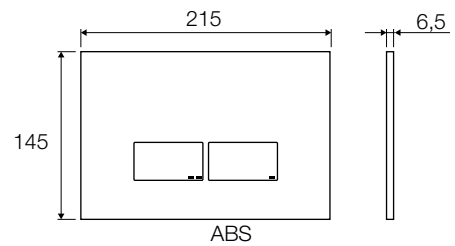

P3

Mechanic - Mechanisch

COD.	Colour - Farbe		CL	€/pz
VS0869201	white - Weiß	5	CAP1	39,74
VS0869235	polished chrome - Chrom poliert	5	CAP1	67,19
VS0869237	satın chrome - Seidenmatt verchromt	5	CAP1	72,43

Pcs	HxLxP	kg	m³
1	48x240x178	0,43	0,002

Pcs	HxLxP	kg	m³
5	195x270x245	2,2	0,013

Pneumatic - Pneumatisch

COD.	Colour - Farbe		CL	€/pz
VS0869211	white - Weiß	5	CAP1	57,27
VS0869245	polished chrome - Chrom poliert	5	CAP1	84,72
VS0869247	satın chrome - Seidenmatt verchromt	5	CAP1	89,95

Pcs	HxLxP	kg	m³
1	90x255x160	0,43	0,003

Pcs	HxLxP	kg	m³
5	175x465x265	2,2	0,022

Accessories - Ersatzteile

Button kit for P3 push plate

Drucktasten P3

COD.	Colour - Farbe		CL	€/pz
VS0869291	white - Weiß	1	CAP1	9,37
VS0869295	polished chrome - Chrom poliert	1	CAP1	21,60
VS0869297	satın chrome - Seidenmatt verchromt	1	CAP1	24,53