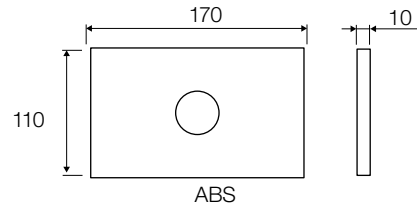

PNEUMATIC ACTUATORS FOR THE PARTIALLY SIGHTED

PNEUMATISCHE BEDIENELEMENTE FÜR SCHLECHT SEHENDE PERSONEN

R5

Space saving push plate, buttons flush with plate - for visually impaired users

Platzsparende Betätigungsplatte für Einzelspülung mit mit bündiger Drucktaste für Personen mit Sehbehinderung

COD.	Colour - Farbe		CL	€/pz
VS0875050	white - Weiß	1	CAP1	51,44

The kit with pneumatic remote connection hoses (VS0872206 - page 332) and in-wall box (VS0875208 - page 332) are not included.
- Nicht inbegriffen Schlauchanschluss-Set- Pneumatik (VS0872206 - Seite 332) und Schutzkasten (VS0875208 - Seite 332).

	Pcs	HxLxP	kg	m³
	1	100x190x110	0,33	0,002

R5

Space saving push plate, buttons flush with plate - for visually impaired users

Platzsparende Betätigungsplatte mit bündigen Drückern für schlechtsehende Personen