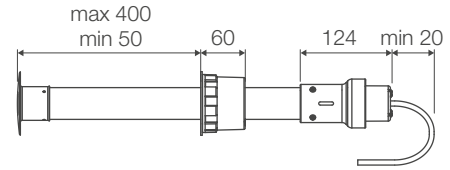

UNIVERSAL PNEUMATIC ACTUATORS

PNEUMATISCHE UNIVERSAL-BEDIENELEMENTE

SECURITY

Pneumatic actuator

*Pneumatische
Betätigung*

COD.	Colour - Farbe		CL	€/pz
VS0802455	polished chrome - <i>Chrom poliert</i>	1	ACCA	333,05

The kit with pneumatic connection hoses is not included (VS0872204 - page 337). - *Ohne Schlauchanschluss-Set Pneumatik (VS0722204 - Seite 337).*

	Pcs	HxLxP	kg	m³
	1	100x430x120	1	0,005