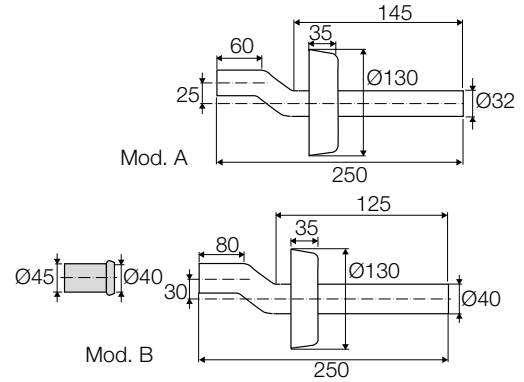

**Offset connection
pipe with escutcheon
Ø 130**

*Exzenterrohr komplett
mit Rosette*

COD.	Mod.	Ø	Colour - Farbe		CL	€/pz
VS0802601	A	32	white - Weiß	10	ACCA	8,71
VS0802635	A	32	polished chrome - Chrom poliert	10	ACCA	18,30
VS0802701	B	40	white - Weiß	10	ACCA	9,59
VS0802735	B	40	polished chrome - Chrom poliert	10	ACCA	19,24

* To be ordered separately. - Separat zu bestellen. (VS0828201 - page 339)