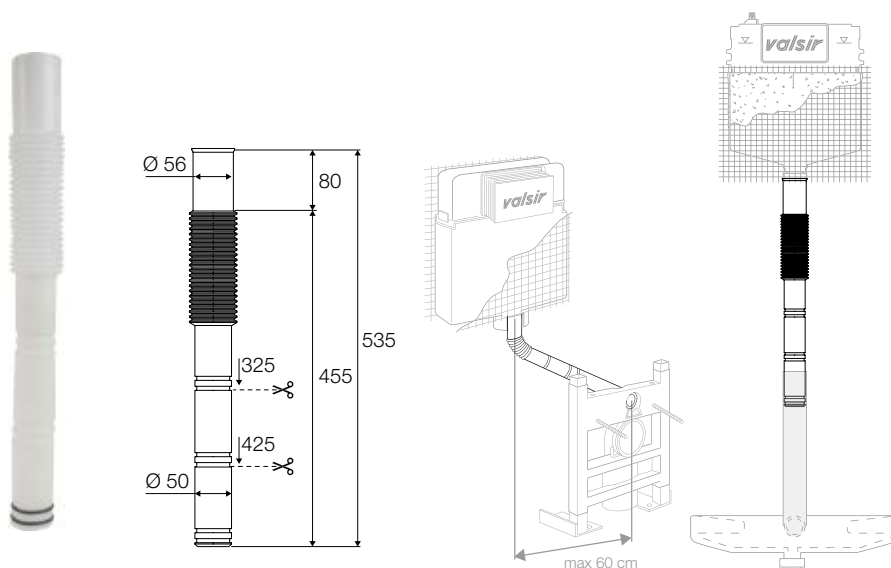

Flexible extension in HDPE Ø 56/50

Flexible Verlängerung aus HDPE Ø 56/50

COD.		CL	€/pz
VS0865148	1	ACCA	24,08