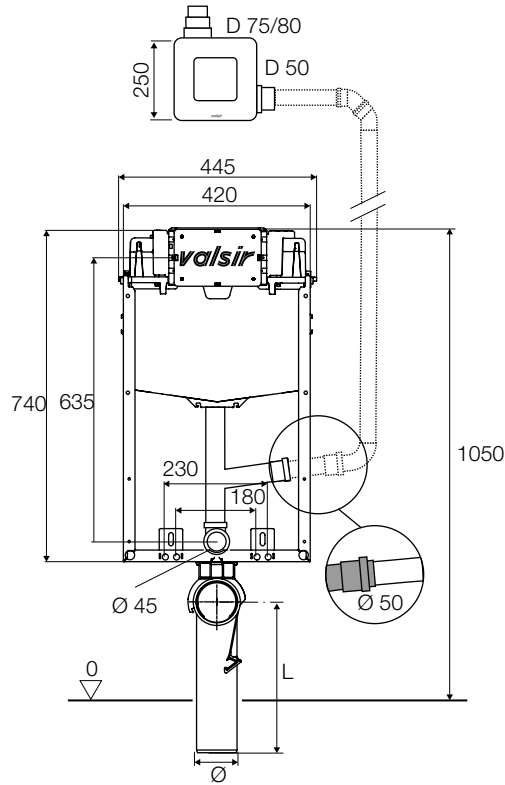

WINNER S ARIAPUR FIXSYSTEM - H 1050

S120

FLUSHING SYSTEMS
SPÜLKÄSTEN-
SYSTEME

- **WC type:** wall-hung pans (standard and disabled)
- **Installation:** masonry walls
- **Ariapur system:** included
- **Flush volume:** 6/3 (standard setting), 4,5/3, 4/2 l
- **Plate position:** front
- **Fixing material:** included
- **Pneumatic hoses kit for remote installation:** not included

- **WC-Typ:** Wand-WC (Standard- und behindertengerechte Version)
- **Installationsart:** Mauerwerk
- **Ariapur System:** inbegriffen
- **Spülvolumen:** 6/3 (voreingestellt), 4,5/3, 4/2 l
- **Position Betätigung:** vorne
- **Befestigungsmaterial:** inbegriffen
- **Schlauchanschluss-Set Pneumatik:** nicht inbegriffen

COD.	Ariapur	Mod.	Covering Verkleidung	SxLxH	Bend Bogen		CL	€/pz
VS0853315	ARIAPUR80	mec	lining - Schutzhülle	120x445x1050	Ø 90 - L 400	1	CAA1	538,00
VS0853365	ARIAPUR80	pneu	lining - Schutzhülle	120x445x1050	Ø 90 - L 400	1	CAA1	570,00
VS0853317	ARIAPUR80	mec	lining - Schutzhülle	120x445x1050	Ø 90/110 - L 230	1	CAA1	538,00
VS0853357	ARIAPUR80	pneu	lining - Schutzhülle	120x445x1050	Ø 90/110 - L 230	1	CAA1	570,00
VS0853316	ARIAPUR100LED	mec	lining - Schutzhülle	120x445x1050	Ø 90 - L 400	1	CAA1	708,00
VS0853366	ARIAPUR100LED	pneu	lining - Schutzhülle	120x445x1050	Ø 90 - L 400	1	CAA1	740,00
VS0853318	ARIAPUR100LED	mec	lining - Schutzhülle	120x445x1050	Ø 90/110 - L 230	1	CAA1	708,00
VS0853359	ARIAPUR100LED	pneu	lining - Schutzhülle	120x445x1050	Ø 90/110 - L 230	1	CAA1	740,00

Fittings for connection to waste at page 355. - Abflussanschlussstücke ab Seite 355.

Template for installation at page 359. - Installationsschablone auf Seite 359.

	Pcs	HxLxP	kg	m³		Pcs	HxLxP	kg	m³
	1	780x770x175	10,6	0,10		14	2310x800x1200	156	2,22