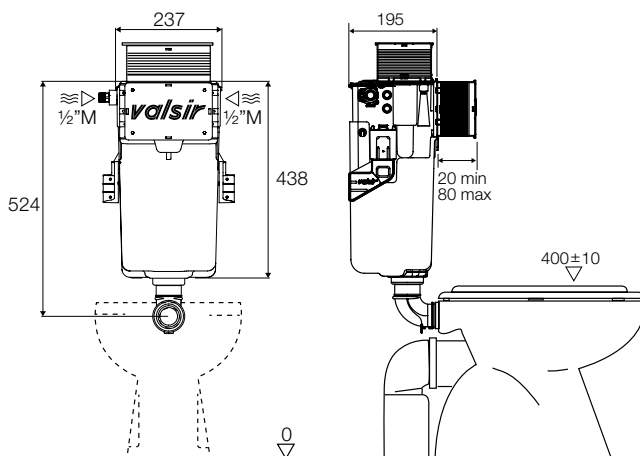

CUBIK S

IN-WALL - H 880

UNTERPUTZ

S195

- **WC type:** floor standing pans
- **Installation:** masonry walls, dry walls, stud frame walls
- **Flush volume:** 6/3 (standard setting), 4.5/3 l
- **Plate position:** front or top
- **Fixing material:** included
- **Pneumatic hoses kit for remote installation:** not included

- **WC-Typ:** Stand-WC
- **Installationsart:** Mauerwerk, Trockenbauwand/ Ständerwerk
- **Spülvolumen:** 6/3 (voreingestellt), 4,5/3 l
- **Position Betätigung:** vorne und oberhalb
- **Befestigungsmaterial:** inbegriffen
- **Schlauchanschluss-Set Pneumatik:** nicht inbegriffen

COD.	Mod.	Covering Verkleidung	SxLxH		CL	€/pz
VS0855004	mec	lining - Schutzhülle	195x237x438	1	CAI1	201,25
VS0855054	pneu	lining - Schutzhülle	195x237x438	1	CAI1	232,55

	Pcs	HxLxP	kg	m³
	1	220x615x265	3	0,34

	Pcs	HxLxP	kg	m³
	54	2020x800x1200	170	1,9