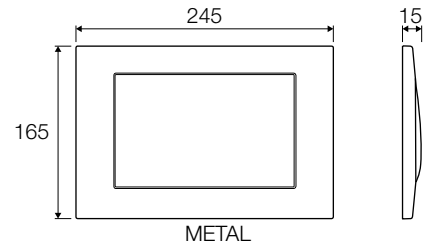

	Pcs	HxLxP	kg	m³		Pcs	HxLxP	kg	m³
	1	120x310x210	1,5	0,0078		32	1140x1200x800	205	1,38

Infrarossa Remote

Electronic - Elektronisch

COD.	Colour - Farbe	Flush - Spülung		CL	€/pz
VS0868921	polished chrome - <i>Chrom poliert</i>	single - <i>einzel</i>	1	CAP1	716,56