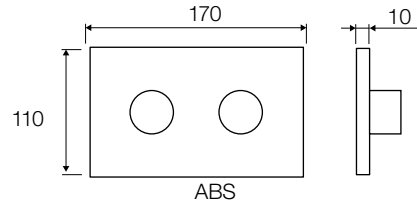

R4
Space saving push plate, protruding buttons

Platzsparende Betätigungsplatte mit vorstehenden Drucktasten

COD.	Colour - Farbe		CL	€/pz
VS0875501	white - Weiß	1	CAP1	55,34
VS0875535	polished chrome - Chrom poliert	1	CAP1	81,47
VS0875537	satin chrome - Seidenmatt verchromt	1	CAP1	86,64

The kit with pneumatic remote connection hoses (VS0872206 - page 332) and in-wall box (VS0875208 - page 332) are not included. *Nicht inbegriffen Schlauchanschluss-Set- Pneumatik (VS0872206 - Seite 332) und Schutzkasten (VS0875208 - Seite 332).*

	Pcs	HxLxP	kg	m³
	1	100x190x110	0,33	0,002