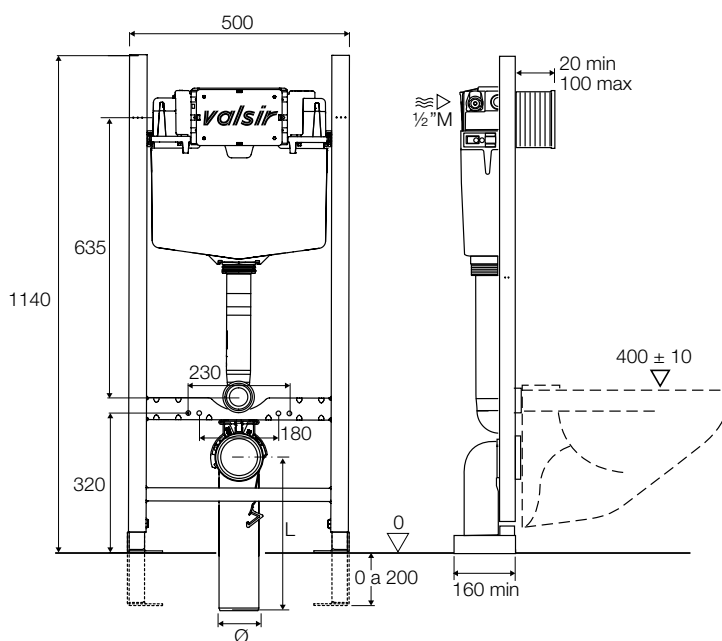

- **WC type:** wall-hung pans (standard and disabled)
- **Installation:** anchored to the floor in dry walls
- **Flush volume:** 6/3 (standard setting), 4.5/3, 4/2 l
- **Plate position:** front
- **Fixing material:** included
- **Pneumatic hoses kit for remote installation:** not included

- **WC-Typ:** Wand-WC (Standard- und behindertengerechte Version)
- **Installationsart:** Bodenmontage
- **Spülvolumen:** 6/3 (voreingestellt), 4,5/3, 4/2 l
- **Position Betätigung:** vorne
- **Befestigungsmaterial:** inbegriffen
- **Schlauchanschluss-Set Pneumatik:** nicht inbegriffen

COD.	Mod.	Covering Verkleidung	SxLxH	Bend Bogen		CL	€/pz
VS0853401	mec	lining - Schutzhülle	160x500x1140	Ø 90 - L 400	1	CAI1	346,40
VS0853451	pneu	lining - Schutzhülle	160x500x1140	Ø 90 - L 400	1	CAI1	376,50
VS0853421	electro	lining - Schutzhülle	160x500x1140	Ø 90 - L 400	1	CAI1	357,80
VS0853402	mec	lining - Schutzhülle	160x500x1140	Ø 90/110 - L 230	1	CAI1	346,40
VS0853452	pneu	lining - Schutzhülle	160x500x1140	Ø 90/110 - L 230	1	CAI1	376,50
VS0853422	electro	lining - Schutzhülle	160x500x1140	Ø 90/110 - L 230	1	CAI1	357,80

Fittings for connection to waste at page 355. - Abflussanschlussstücke ab Seite 355.

Pcs 1 **HxLxP** 1155x520x150 **kg** 12,9 **m³** 0,09

Pcs 12 **HxLxP** 1270x1200x830 **kg** 163 **m³** 1,27