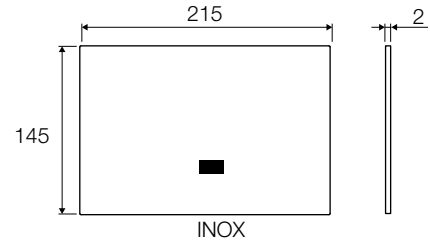

Infrarossa Inox

Electronic - Elektronisch

COD.	Colour - Farbe	Flush - Spülung		CL	€/pz
VS0868915	satin stainless steel - <i>Edelstahl satiniert</i>	single - <i>einzel</i>	1	CAP1	768,18

Complete with motor and power cables. Power supply to be ordered separately. - *Komplett mit Motor und Anschlusskabeln. Netzgerät separat zu bestellen.*

	Pcs	HxLxP	kg	m³		Pcs	HxLxP	kg	m³
	1	120x310x210	1,5	0,0078		32	1140x1200x800	205	1,38