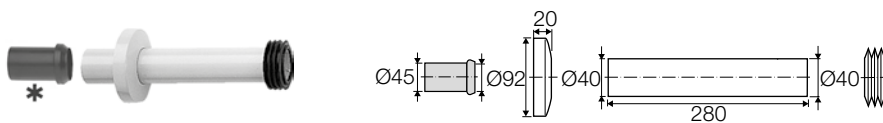

Connection pipe complete with escutcheon and grommet Ø 40

Rohr komplett mit Rosette und Gummimanschette Ø 40

COD.	Colour - Farbe		CL	€/pz
VS0803001	white - Weiß	1	ACCA	7,49
VS0803003 •	champagne	1	ACCA	8,47
VS0803017 •	beige - Nerzbeige	1	ACCA	8,47
VS0803035	polished chrome - Chrom poliert	1	ACCA	20,88
VS0803037	satin chrome - Seidenmatt verchromt	1	ACCA	23,64
VS0803038 •	gold finish - Goldfarben	1	ACCA	16,93

* To be ordered separately. - Separat zu bestellen. (VS0828201 - page 339)

• Sell out. - Ausverkauf.