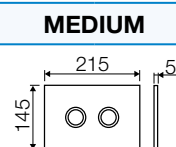

BLACK & WHITE
AL black - AL schwarz

Anodized aluminium
Eloxiertes Aluminium

MEDIUM		
Button finishing Oberflächen		
polished - <i>Hochglanz</i>	VS0878868	VS0878870
satin - <i>mattglanz</i>	VS0878869	VS0878871
black - <i>schwarz</i>	VS0878879	-
	1	
CL	PD01	
€/pz	185,00