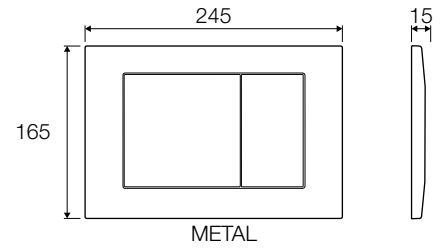

P6
tamper-proof
Vandalensicher

Mechanic - Mechanisch

COD.	Colour - Farbe		CL	€/pz
VS0870235	polished chrome - <i>Chrom poliert</i>	tamper-proof - <i>Sabotagesicher</i>	5 CAP1	164,62
VS0870237	satin chrome - <i>Seidenmatt verchromt</i>	tamper-proof - <i>Sabotagesicher</i>	5 CAP1	190,38

	Pcs	HxLxP	kg	m³		Pcs	HxLxP	kg	m³
	1	48x270x180	1,2	0,002		5	195x275x270	6	0,015