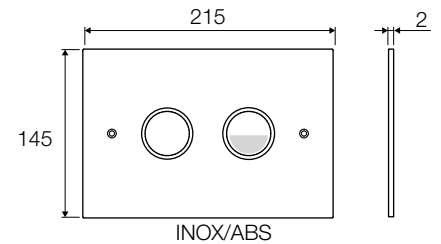

P7

Pneumatic - Pneumatisch

COD.	Colour - Farbe		CL	€/pz
VS0871735	polished stainless steel - <i>Glänzendes Edelstahl</i>		1 CAP1	184,86
VS0871737	satin stainless steel - <i>Edelstahl satiniert</i>		1 CAP1	218,15

	Pcs	HxLxP	kg	m³
	1	90x255x160	0,78	0,003