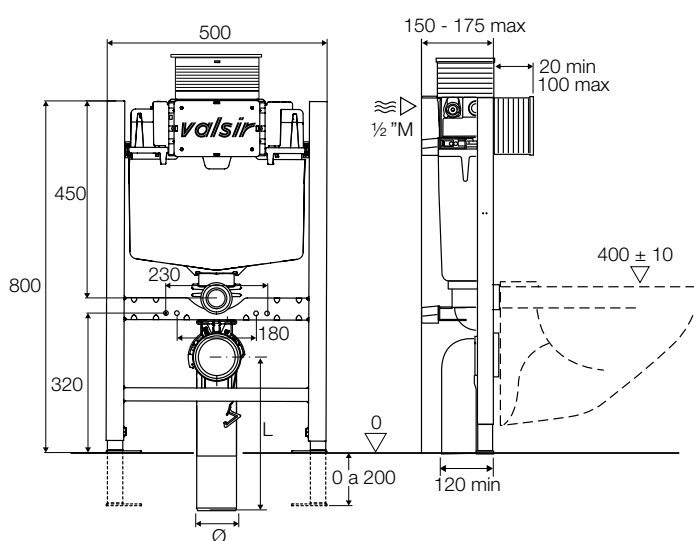

WINNER S

BLOCK - H 800

S120

- **WC type:** wall-hung pans (standard and disabled)
- **Installation:** dry walls, stud frame walls
- **Flush volume:** 6/3 (standard setting), 4.5/3, 4/2 l
- **Plate position:** front or top
- **Fixing material:** included
- **Pneumatic hoses kit for remote installation:** not included

- **WC-Typ:** Wand-WC (Standard- und behindertengerechte Version)
- **Installationsart:** Trocknebauwand/Ständerwerk
- **Spülvolumen:** 6/3 (voreingestellt), 4,5/3, 4/2 l
- **Position Betätigung:** vorne und oberhalb
- **Befestigungsmaterial:** inbegriffen
- **Schlauchanschluss-Set Pneumatik:** nicht inbegriffen

COD.	Mod.	Covering Verkleidung	SxLxH	Bend Bogen		CL	€/pz
VS0853245	mec	lining - Schutzhülle	120x500x800	Ø 90 - L 400	1	CAI1	297,50
VS0853275	pneu	lining - Schutzhülle	120x500x800	Ø 90 - L 400	1	CAI1	325,60
VS0853247	mec	lining - Schutzhülle	120x500x800	Ø 90/110 - L 230	1	CAI1	297,50
VS0853276	pneu	lining - Schutzhülle	120x500x800	Ø 90/110 - L 230	1	CAI1	325,60

Fittings for connection to waste at page 355. - Abflussanschlussstücke ab Seite 355.

	Pcs	HxLxP	kg	m³
	1	895x520x165	12,9	0,08

	Pcs	HxLxP	kg	m³
	18	2005x800x1200	240	1,92