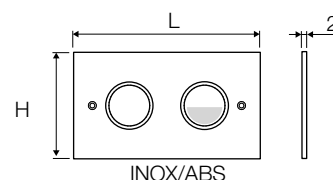

R7 Dual flush space saving buttons with metal plate

Platzsparendes Bediene-
lement mit Metallplatte
für Zwei-Mengen-Spü-
lung

In wall - Unterputz

COD.	Colour - Farbe	SxLxH		CL	€/pz
VS0872235	polished chrome - <i>Chrom poliert</i>	2x175x100	1	ACCA	140,03
VS0872237	satın chrome - <i>Seidenmatt verchromt</i>	2x175x100	1	ACCA	170,66

For plasterboard - Für Rigips

COD.	Colour - Farbe	SxLxH		CL	€/pz
VS0802235	polished chrome - <i>Chrom poliert</i>	2x155x85	1	ACCA	119,67
VS0802237	satın chrome - <i>Seidenmatt verchromt</i>	2x155x85	1	ACCA	150,52

The kit with pneumatic connection hoses is not included (VS0872206 - page 332). - *Ohne Schlauchanschluss-Set Pneumatik (VS0872206 - Seite 332).*

	Pcs	HxLxP	kg	m³
	1	100x110x190	0,5	0,002