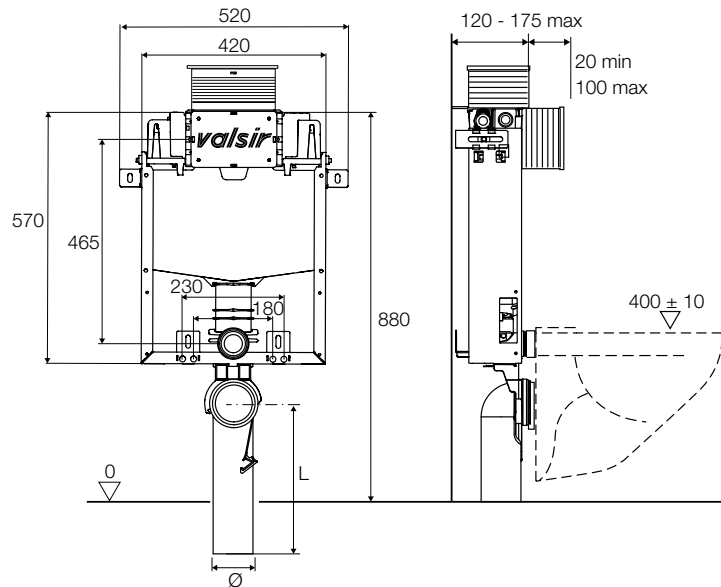

WINNER S FIXSYSTEM - H 880

S120

FLUSHING SYSTEMS
SPÜLKÄSTEN-
SYSTEME

- **WC type:** wall-hung pans (standard and disabled)
- **Installation:** masonry walls
- **Flush volume:** 6/3 (standard setting), 4.5/3, 4/2 l
- **Plate position:** front or top
- **Fixing material:** included
- **Pneumatic hoses kit for remote installation:** not included

- **WC-Typ:** Wand-WC (Standard- und behindertengerechte Version)
- **Installationsart:** Mauerwerk
- **Spülvolumen:** 6/3 (voreingestellt), 4,5/3, 4/2 l
- **Position Betätigung:** vorne und oberhalb
- **Befestigungsmaterial:** inbegriffen
- **Schlauchanschluss-Set Pneumatik:** nicht inbegriffen

COD.	Mod.	Covering Verkleidung	SxLxH	Bend Bogen		CL	€/pz
VS0853111	mec	lining - Schutzhülle	120x520x880	Ø 90 - L 400	1	CAI1	223,60
VS0853161	pneu	lining - Schutzhülle	120x520x880	Ø 90 - L 400	1	CAI1	253,80
VS0853112	mec	lining - Schutzhülle	120x520x880	Ø 90/110 - L 230	1	CAI1	223,60
VS0853162	pneu	lining - Schutzhülle	120x520x880	Ø 90/110 - L 230	1	CAI1	253,80

Fittings for connection to waste at page 355. - Abflussanschlussstücke ab Seite 355.

Template for installation at page 359. - Installationsschablone auf Seite 359.

	Pcs	HxLxP	kg	m³		Pcs	HxLxP	kg	m³
	1	450x885x140	7,6	0,05		24	1600x800x1200	190	1,54