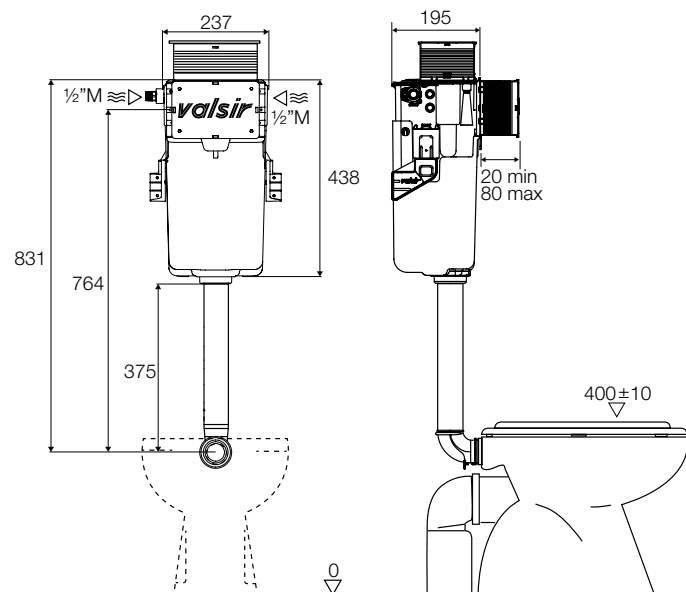

CUBIK S

IN-WALL - H 1060

UNTERPUTZ

S195

FLUSHING SYSTEMS
SPÜLKÄSTEN-
SYSTEME

- **WC type:** floor standing pans
- **Installation:** masonry walls, dry walls, stud frame walls
- **Flush volume:** 6/3 (standard setting), 4,5/3 l
- **Plate position:** front or top
- **Fixing material:** included
- **Pneumatic hoses kit for remote installation:** not included

- **WC-Typ:** Stand-WC
- **Installationsart:** Mauerwerk, Trockenbauwand/ Ständerwerk
- **Spülvolumen:** 6/3 (voreingestellt), 4,5/3 l
- **Position Betätigung:** vorne und oberhalb
- **Befestigungsmaterial:** inbegriffen
- **Schlauchanschluss-Set Pneumatik:** nicht inbegriffen

COD.	Mod.	Covering Verkleidung	SxLxH		CL	€/pz
VS0855002	mec	lining - Schutzhülle	195x237x438	1	CAI1	201,25
VS0855052	pneu	lining - Schutzhülle	195x237x438	1	CAI1	232,55

	Pcs	HxLxP	kg	m³
	1	220x615x265	3	0,34

	Pcs	HxLxP	kg	m³
	36	2150x800x1200	116	2,06