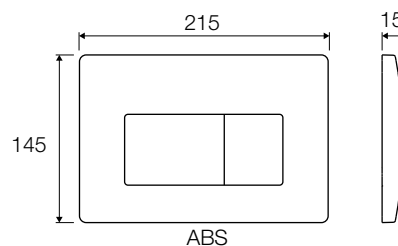

PUSH PLATES

BETÄTIGUNGSPLATTEN

P1

Mechanic - Mechanisch

COD.	Colour - Farbe		CL	€/pz
VS0871301	white - Weiß	5	CAP1	39,30
VS0871335	polished chrome - Chrom poliert	5	CAP1	66,64
VS0871337	satin chrome - Seidenmatt verchromt	5	CAP1	72,31
VS0871302	black chrome - Glänzend Schwarz	5	CAP1	43,23

Pcs	HxLxP	kg	m³
1	48x240x178	0,43	0,002

Pcs	HxLxP	kg	m³
5	195x270x245	2,2	0,013

Pneumatic - Pneumatisch

COD.	Colour - Farbe		CL	€/pz
VS0872601	white - Weiß	5	CAP1	56,72
VS0872635	polished chrome - Chrom poliert	5	CAP1	84,16
VS0872637	satin chrome - Seidenmatt verchromt	5	CAP1	89,74
VS0872641	black chrome - Glänzend Schwarz	5	CAP1	62,39

Pcs	HxLxP	kg	m³
1	90x255x160	0,57	0,003

Pcs	HxLxP	kg	m³
5	175x465x265	3	0,022