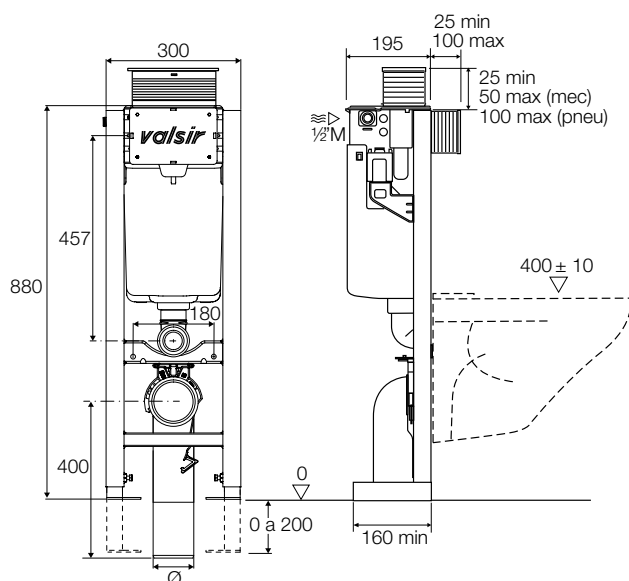

CUBIK S

FREE-STANDING BLOCK - H 880

BLOCK SELBSTTRAGEND

S195

- **WC type:** wall-hung pans (standard and disabled)
- **Installation:** anchored to the floor in dry walls
- **Flush volume:** 6/3 (standard setting), 4.5/3 l
- **Plate position:** front or top
- **Fixing material:** included
- **Pneumatic hoses kit for remote installation:** not included

- **WC-Typ:** Wand-WC (Standard- und behindertengerechte Version)
- **Installationsart:** Bodenmontage
- **Spülvolumen:** 6/3 (voreingestellt), 4,5/3 l
- **Position Betätigung:** vorne und oberhalb
- **Befestigungsmaterial:** inbegriffen
- **Schlauchanschluss-Set Pneumatik:** nicht inbegriffen

COD.	Mod.	Covering Verkleidung	SxLxH	Bend Bogen		CL	€/pz
VS0855411	mec	lining - Schutzhülle	195x300x880	Ø 90 - L 400	1	CAI1	398,40
VS0855461	pneu	lining - Schutzhülle	195x300x880	Ø 90 - L 400	1	CAI1	426,40

Fittings for connection to waste at page 355. - Abflussanschlussstücke ab Seite 355.

	Pcs	HxLxP	kg	m³
	1	1080x325x200	16,5	0,07

	Pcs	HxLxP	kg	m³
	12	1280x800x1200	206	1,23