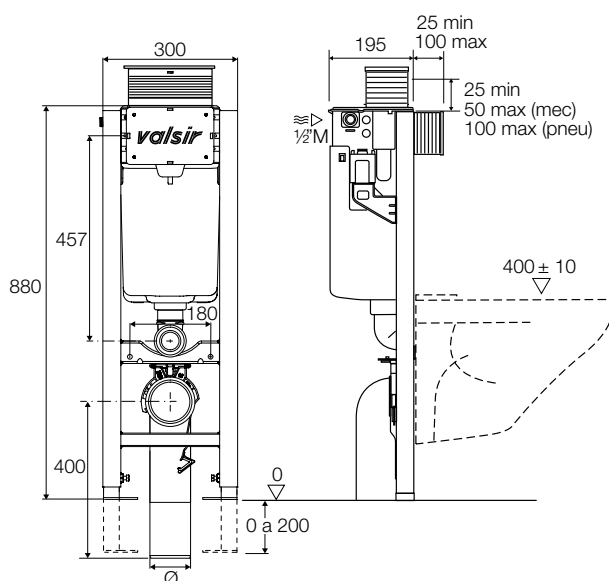

CUBIK S

BLOCK - H 880

S195

- **WC type:** wall-hung pans (standard and disabled)
- **Installation:** dry walls, stud frame walls
- **Flush volume:** 6/3 (standard setting), 4.5/3 l
- **Plate position:** front or top
- **Fixing material:** included
- **Pneumatic hoses kit for remote installation:** not included

- **WC-Typ:** Wand-WC (Standard- und behindertengerechte Version)
- **Installationsart:** Trocknebauwand/Ständerwerk
- **Spülvolumen:** 6/3 (voreingestellt), 4,5/3 l
- **Position Betätigung:** vorne und oberhalb
- **Befestigungsmaterial:** inbegriffen
- **Schlauchanschluss-Set Pneumatik:** nicht inbegriffen

COD.	Mod.	Covering Verkleidung	SxLxH	Bend Bogen		CL	€/pz
VS0855211	mec	lining - Schutzhülle	195x300x880	Ø 90 - L 400	1	CAI1	349,50
VS0855261	pneu	lining - Schutzhülle	195x300x880	Ø 90 - L 400	1	CAI1	379,60

Fittings for connection to waste at page 355. - Abflussanschlussstücke ab Seite 355.

	Pcs	HxLxP	kg	m³
	1	1080x325x200	16,5	0,07

	Pcs	HxLxP	kg	m³
	12	1280x800x1200	206	1,23