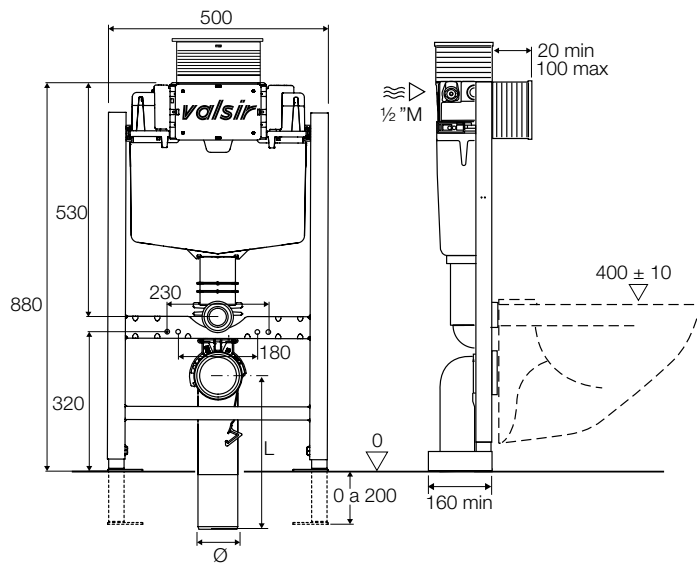

WINNER S

FREE-STANDING BLOCK - H 880

BLOCK SELBSTTRAGEND

S160

FLUSHING SYSTEMS
SPÜLKÄSTEN-
SYSTEME

- **WC type:** wall-hung pans (standard and disabled)
- **Installation:** anchored to the floor in dry walls
- **Flush volume:** 6/3 (standard setting), 4.5/3, 4/2 l
- **Plate position:** front or top
- **Fixing material:** included
- **Pneumatic hoses kit for remote installation:** not included

- **WC-Typ:** Wand-WC (Standard- und behindertengerechte Version)
- **Installationsart:** Bodenmontage
- **Spülvolumen:** 6/3 (voreingestellt), 4,5/3, 4/2 l
- **Position Betätigung:** vorne und oberhalb
- **Befestigungsmaterial:** inbegriffen
- **Schlauchanschluss-Set Pneumatik:** nicht inbegriffen

COD.	Mod.	Covering Verkleidung	SxLxH	Bend Bogen		CL	€/pz
VS0853411	mec	lining - Schutzhülle	160x500x880	Ø 90 - L 400	1	CAI1	346,40
VS0853461	pneu	lining - Schutzhülle	160x500x880	Ø 90 - L 400	1	CAI1	376,50
VS0853412	mec	lining - Schutzhülle	160x500x880	Ø 90/110 - L 230	1	CAI1	346,40
VS0853462	pneu	lining - Schutzhülle	160x500x880	Ø 90/110 - L 230	1	CAI1	376,50

Fittings for connection to waste at page 355. - Abflussanschlussstücke ab Seite 355.

	Pcs	HxLxP	kg	m³
	1	895x520x165	12,9	0,08

	Pcs	HxLxP	kg	m³
	18	2005x800x1200	240	1,92