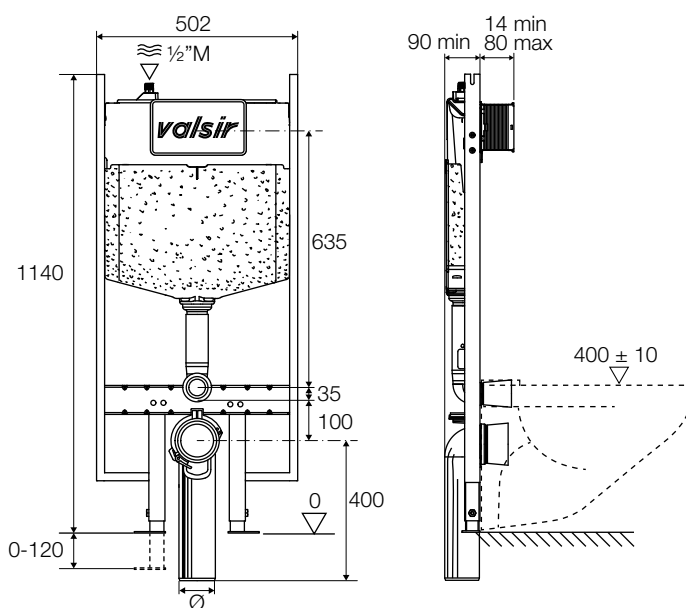

TROPEA S BLOCK

S90

FLUSHING SYSTEMS
SPÜLKÄSTEN-
SYSTEME

- **WC type:** wall-hung pans (standard and disabled)
- **Installation:** dry walls, stud frame walls
- **Flush volume:** 6/3 (standard setting), 4.5/3, 4/2 l
- **Plate position:** front
- **Fixing material:** included
- **Pneumatic hoses kit for remote installation:** not included

- **WC-Typ:** Wand-WC (Standard- und behindertengerechte Version)
- **Installationsart:** Trocknebauwand/Ständerwerk
- **Spülvolumen:** 6/3 (voreingestellt), 4,5/3, 4/2 l
- **Position Betätigung:** vorne
- **Befestigungsmaterial:** inbegriffen
- **Schlauchanschluss-Set Pneumatik:** nicht inbegriffen

COD.	Mod.	Covering Verkleidung	SxLxH	Bend Bogen		CL	€/pz
VS0858211	mec	lining - Schutzhülle	90x502x1140	Ø 90 - L 400	1	CAI1	297,10
VS0858255	pneu	lining - Schutzhülle	90x502x1140	Ø 90 - L 400	1	CAI1	325,60
VS0858221	electro	lining - Schutzhülle	90x502x1140	Ø 90 - L 400	1	CAI1	308,90

Fittings for connection to waste at page 355. - Abflussanschlussstücke ab Seite 355.

	Pcs	HxLxP	kg	m³
	1	1150x520x150	13,4	0,090

	Pcs	HxLxP	kg	m³
	12	1270x1200x830	169	1,27