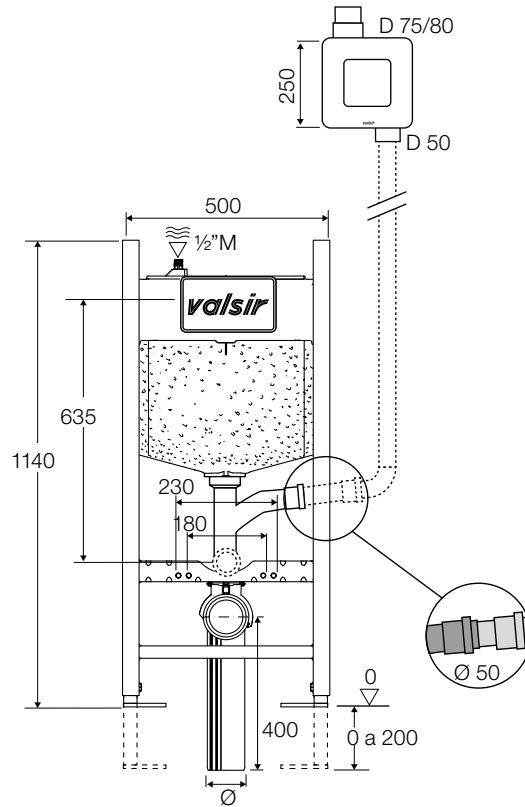

TROPEA S ARIAPUR

FREE-STANDING BLOCK

BLOCK SELBSTTRAGEND

S160

FLUSHING SYSTEMS
SPÜLKÄSTEN-
SYSTEME

- **WC type:** wall-hung pans (standard and disabled)
- **Installation:** anchored to the floor in dry walls
- **Ariapur system:** included
- **Flush volume:** 6/3 (standard setting), 4,5/3, 4/2 l
- **Plate position:** front
- **Fixing material:** included
- **Pneumatic hoses kit for remote installation:** not included

- **WC-Typ:** Wand-WC (Standard- und behindertengerechte Version)
- **Installationsart:** Bodenmontage
- **Ariapur System:** inbegriffen
- **Spülvolumen:** 6/3 (voreingestellt), 4,5/3, 4/2 l
- **Position Betätigung:** vorne
- **Befestigungsmaterial:** inbegriffen
- **Schlauchanschluss-Set Pneumatik:** nicht inbegriffen

COD.	Ariapur	Mod.	Covering Verkleidung	SxLxH	Bend Bogen		CL	€/pz
VS0858511	ARIAPUR80	mec	lining - Schutzhülle	160x500x1140	Ø 90 - L 400	1	CAA1	660,00
VS0858521	ARIAPUR100LED	mec	lining - Schutzhülle	160x500x1140	Ø 90 - L 400	1	CAA1	830,00

Fittings for connection to waste at page 355. - Abflussanschlussstücke ab Seite 355.

	Pcs	HxLxP	kg	m³
	1	1185x805x175	15	0,17

	Pcs	HxLxP	kg	m³
	6	1300x800x1200	95	1,25