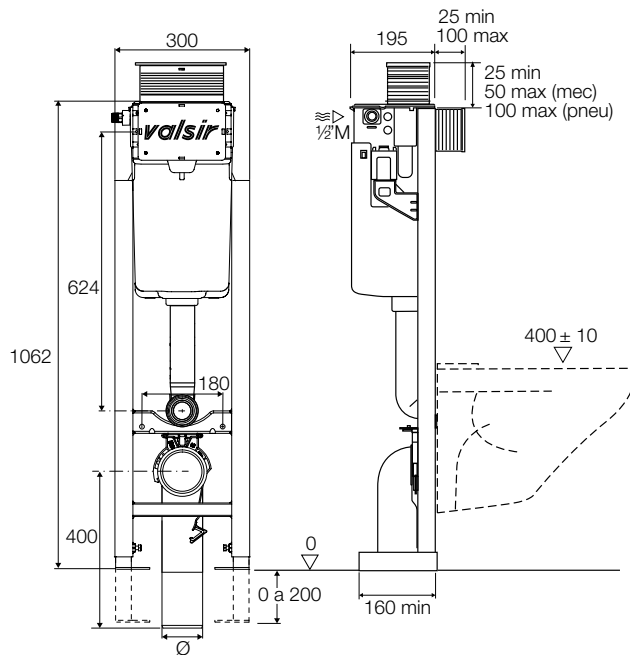

CUBIK S

FREE-STANDING BLOCK - H 1060

BLOCK SELBSTTRAGEND

S195

FLUSHING SYSTEMS
SPÜLKÄSTEN-
SYSTEME

- **WC type:** wall-hung pans (standard and disabled)
- **Installation:** anchored to the floor in dry walls
- **Flush volume:** 6/3 (standard setting), 4,5/3 l
- **Plate position:** front or top
- **Fixing material:** included
- **Pneumatic hoses kit for remote installation:** not included

- **WC-Typ:** Wand-WC (Standard- und behindertengerechte Version)
- **Installationsart:** Bodenmontage
- **Spülvolumen:** 6/3 (voreingestellt), 4,5/3 l
- **Position Betätigung:** vorne und oberhalb
- **Befestigungsmaterial:** inbegriffen
- **Schlauchanschluss-Set Pneumatik:** nicht inbegriffen

COD.	Mod.	Covering Verkleidung	SxLxH	Bend Bogen		CL	€/pz
VS0855401	mec	lining - Schutzhülle	195x300x1060	Ø 90 - L 400	1	CAI1	398,40
VS0855451	pneu	lining - Schutzhülle	195x300x1060	Ø 90 - L 400	1	CAI1	426,40

Fittings for connection to waste at page 355. - Abflussanschlussstücke ab Seite 355.

	Pcs	HxLxP	kg	m³
	1	1080x325x200	16,5	0,07

	Pcs	HxLxP	kg	m³
	12	1280x800x1200	206	1,23