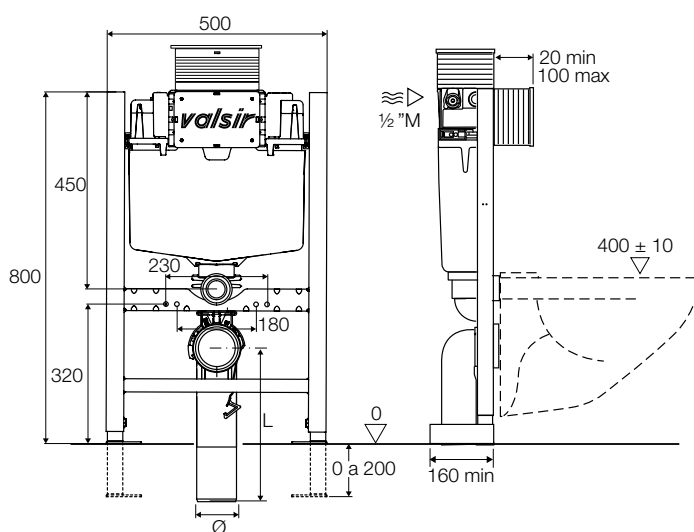

WINNER S

FREE-STANDING BLOCK - H 800

BLOCK SELBSTTRAGEND

S160

- **WC type:** wall-hung pans (standard and disabled)
- **Installation:** anchored to the floor in dry walls
- **Flush volume:** 6/3 (standard setting), 4.5/3, 4/2 l
- **Plate position:** front or top
- **Fixing material:** included
- **Pneumatic hoses kit for remote installation:** not included

- **WC-Typ:** Wand-WC (Standard- und behindertengerechte Version)
- **Installationsart:** Bodenmontage
- **Spülvolumen:** 6/3 (voreingestellt), 4,5/3, 4/2 l
- **Position Betätigung:** vorne und oberhalb
- **Befestigungsmaterial:** inbegriffen
- **Schlauchanschluss-Set Pneumatik:** nicht inbegriffen

COD.	Mod.	Covering Verkleidung	SxLxH	Bend Bogen		CL	€/pz
VS0853445	mec	lining - Schutzhülle	160x500x800	Ø 90 - L 400	1	CAI1	346,40
VS0853475	pneu	lining - Schutzhülle	160x500x800	Ø 90 - L 400	1	CAI1	376,50
VS0853446	mec	lining - Schutzhülle	160x500x800	Ø 90/110 - L 230	1	CAI1	346,40
VS0853476	pneu	lining - Schutzhülle	160x500x800	Ø 90/110 - L 230	1	CAI1	376,50

Fittings for connection to waste at page 355. - Abflussanschlussstücke ab Seite 355.

Pcs 1 **HxLxP** 895x520x165 **kg** 12,9 **m³** 0,08

Pcs 18 **HxLxP** 2005x800x1200 **kg** 240 **m³** 1,92