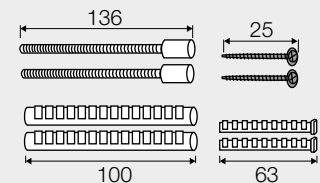

Accessories - Ersatzteile

Extension kit for large and medium plate
Verlängerungssatz

COD.		CL	€/pz
VS0863850	1	ACCA	8,32