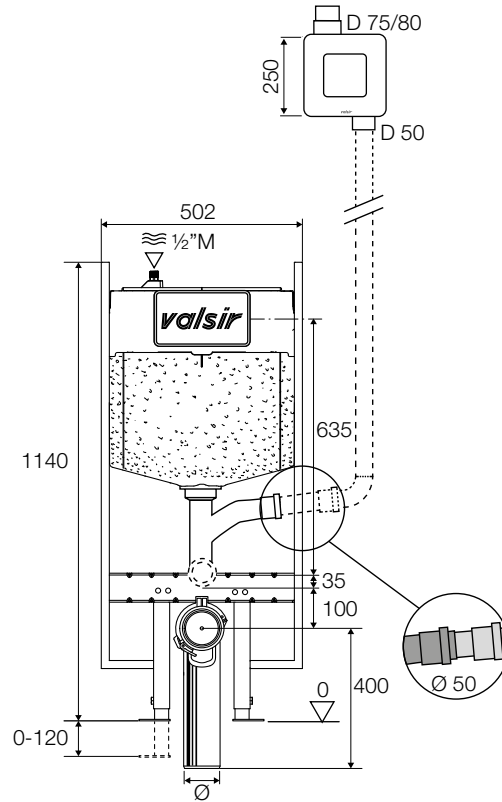

TROPEA S ARIAPUR BLOCK

S90

FLUSHING SYSTEMS
SPÜLKÄSTEN-
SYSTEME

- **WC type:** wall-hung pans (standard and disabled)
- **Installation:** dry walls, stud frame walls
- **Ariapur system:** included
- **Flush volume:** 6/3 (standard setting), 4,5/3, 4/2 l
- **Plate position:** front
- **Fixing material:** included
- **Pneumatic hoses kit for remote installation:** not included

- **WC-Typ:** Wand-WC (Standard- und behindertengerechte Version)
- **Installationsart:** Trocknebauwand/Ständerwerk
- **Ariapur System:** inbegriffen
- **Spülvolumen:** 6/3 (voreingestellt), 4,5/3, 4/2 l
- **Position Betätigung:** vorne
- **Befestigungsmaterial:** inbegriffen
- **Schlauchanschluss-Set Pneumatik:** nicht inbegriffen

COD.	Ariapur	Mod.	Covering Verkleidung	SxLxH	Bend Bogen		CL	€/pz
VS0858321	ARIAPUR80	mec	lining - Schutzhülle	90x502x1140	Ø 90 - L 400	1	CAA1	610,00
VS0858365	ARIAPUR80	pneu	lining - Schutzhülle	90x502x1140	Ø 90 - L 400	1	CAA1	642,00
VS0858331	ARIAPUR100LED	mec	lining - Schutzhülle	90x502x1140	Ø 90 - L 400	1	CAA1	780,00
VS0858375	ARIAPUR100LED	pneu	lining - Schutzhülle	90x502x1140	Ø 90 - L 400	1	CAA1	812,00

Fittings for connection to waste at page 355. - Abflussanschlussstücke ab Seite 355.

	Pcs	HxLxP	kg	m³
	1	1190x800x170	16,4	0,162

	Pcs	HxLxP	kg	m³
	6	1280x1200x800	107	1,2