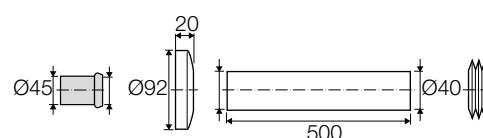

Extended connection pipe with escutcheon and grommet Ø 40 L 500

Verlängertes Rohr komplett mit Rosette und Gummimanschette Ø 40 L 500

COD.	Colour - Farbe		CL	€/pz
VS0803901	white - Weiß	1	ACCA	14,06

* To be ordered separately. - Separat zu bestellen. (VS0828201 - page 339)