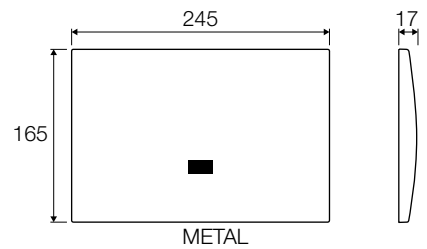

	Pcs	HxLxP	kg	m ³		Pcs	HxLxP	kg	m ³
	1	120x310x210	1,5	0,0078		32	1140x1200x800	205	1,38

Infrarossa Eye

Electronic - Elektronisch

COD.	Colour - Farbe	Flush - Spülung		CL	€/pz
VS0868911	polished chrome - <i>Chrom poliert</i>	single - <i>einzeln</i>	1	CAP1	768,18