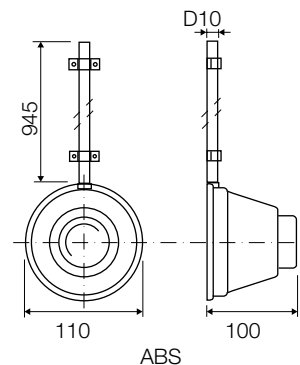

External pneumatic push button

Pneumatische Betätigung extern, Wandmontage

COD.	Colour - Farbe		CL	€/pz
VS0802401	white - Weiß	1	ACCA	36,25
VS0802435	polished chrome - Chrom poliert	1	ACCA	55,78
VS0802437	satin chrome - Seidenmatt verchromt	1	ACCA	63,17

Supplied with push-button control, protective tube and installation elements, the kit with pneumatic connection hoses are included. - *Komplett mit Druckbetätigung, Schutzrohr, Befestigungsmaterial und Schlauchanschluss-Set Pneumatik.*

	Pcs	HxLxP	kg	m³
	1	110x120x1020	0,3	0,013